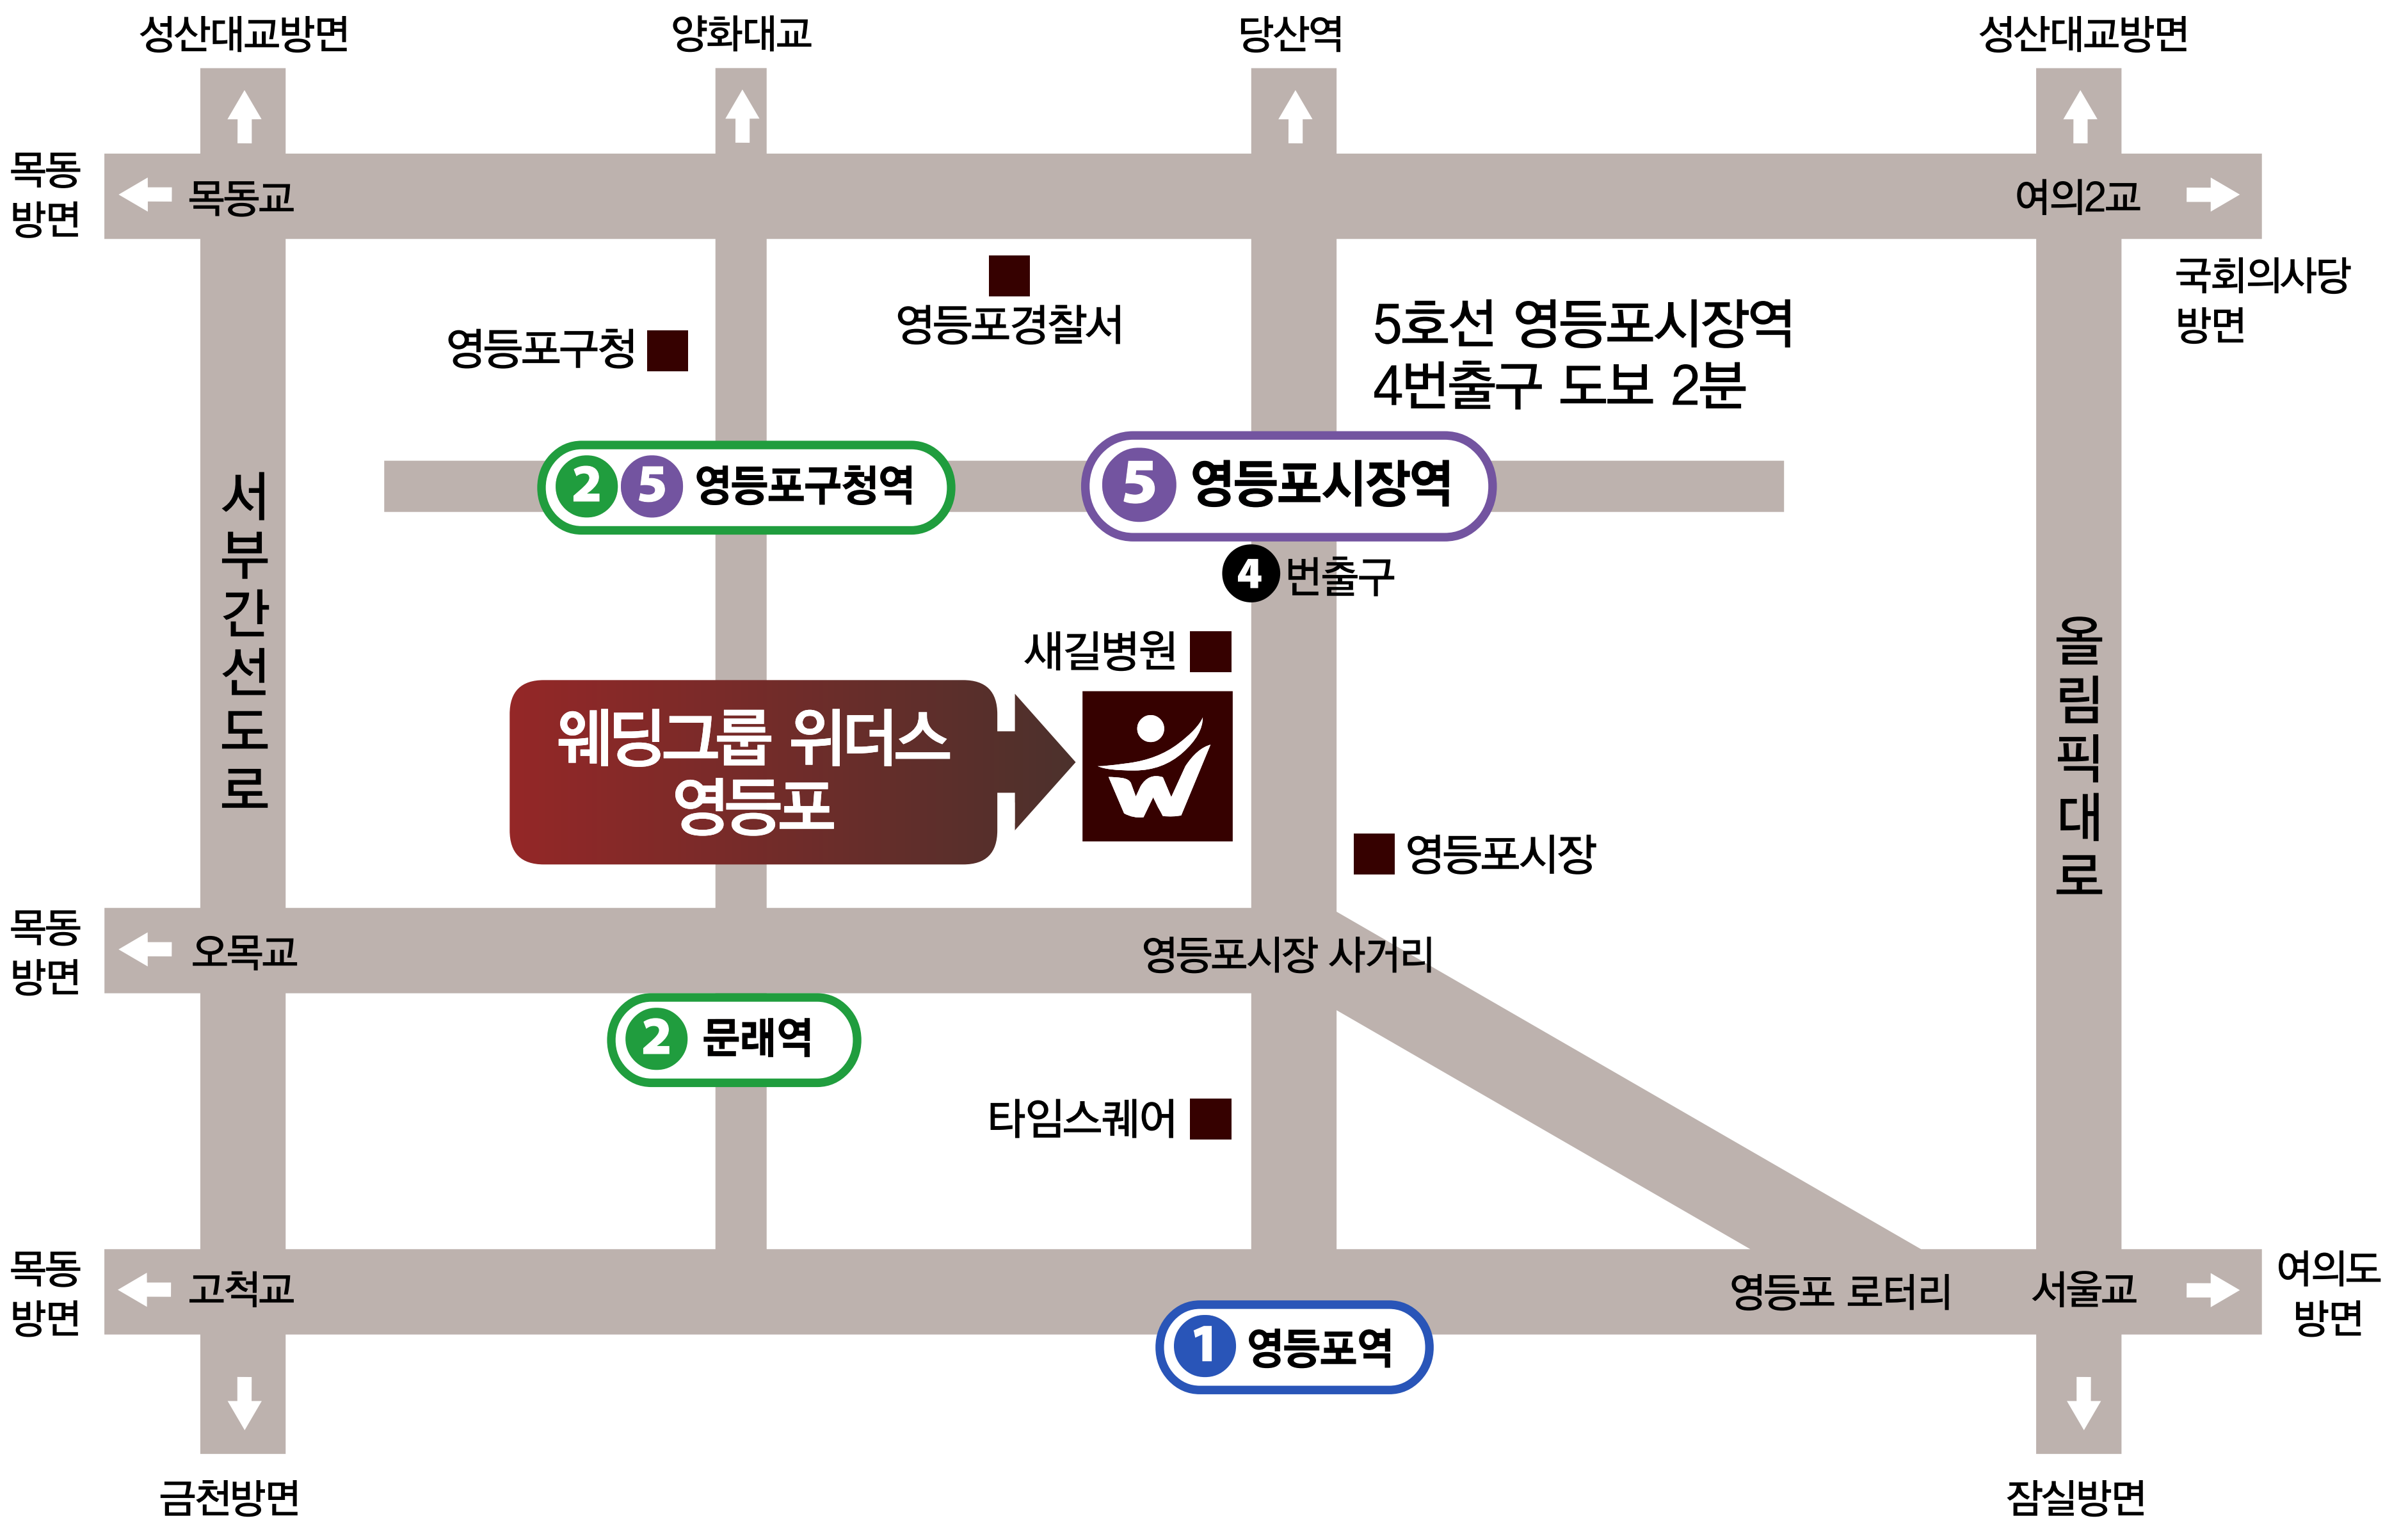

Wedding group **Withus**

웨딩그룹 위더스 영등포

지하철 이용시

지하철 5호선 "영등포시장역" 4번출구
- 도보 1분거리 내

지하철 1호선 "영등포역" 하차
- 영등포 뉴타운 지하상가 4번출구 (새길병원방면)

자가용 이용시

- 네비게이션 이용시
- "서울 영등포구 영중로 55" 또는
- "서울 영등포구 영등포동6가 7" 입력
- 주차장 안내 : 건물 주차장 이용

버스 이용시

- 영등포시장 하차**
- 간선버스(파랑) : 605, 661, 761
 - 지선버스(초록) : 5616, 5714, 6514
 - 광역버스(빨강) : 9707
 - 직행버스 : 1082, 1500, 8000, 9030, G6002
 - 좌석버스 : 700, 830, 870, 871
 - 일반버스 : 5, 60, 60-3, 88
 - 공항버스 : 6008